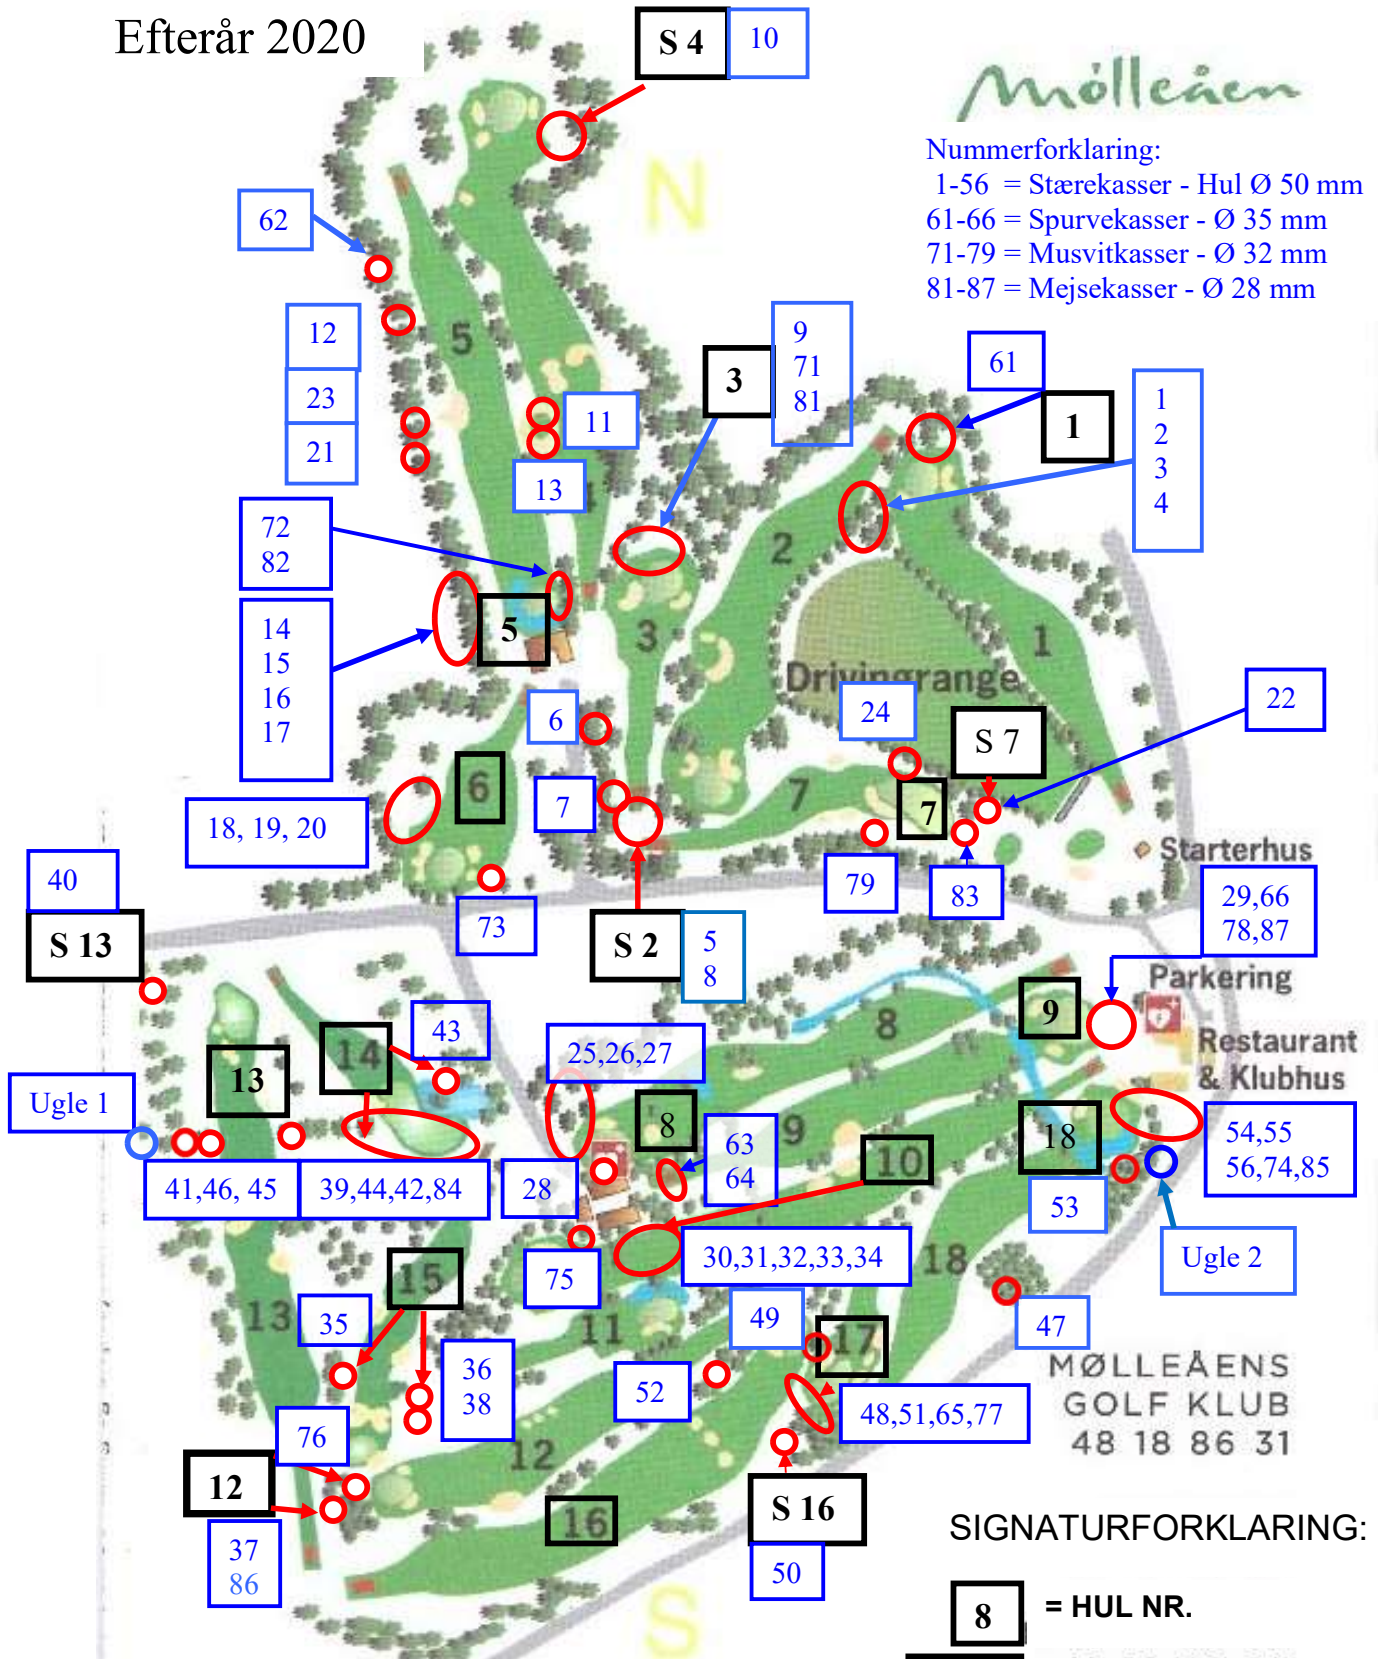

Oversigtskort over opsatte fuglekasser Mølleåens Golf Klub

Efterår 2020

Mølleåen

Nummerforklaring:

1-56 = Stårekasser - Hul Ø 50 mm

61-66 = Spurvekasser - Ø 35 mm

71-79 = Musvitkasser - Ø 32 mm

81-87 = Mejskasser - Ø 28 mm

På østgavle på greenkeepergård er opsat gamle ukurante 3 rums kasser 91, 92, 93 og 94, 95, 96. Hul Ø 50 mm

SIGNATURFORKLARING:

8 = HUL NR.

S 16 = KASSER PÅ STOLPE

○ = KASSEPLACERING

25,26,27 = KASSENUMMER

○ = UGLEKASSE

Fuglekasserne er ophængt i januar 2017 med støtte fra Allerød Kommunes Bæredygtige udvalg og Miljøinitiativpulje. 13 kasser flyttet til ny placering jan. 2020 og 7 i nov. 2020. 2 uglekasser ophængt jan.2020